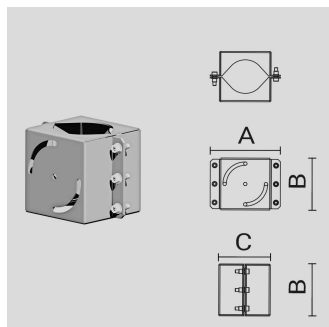

Attacco palo singolo (Ø 102 mm) in acciaio verniciato.

Codice Arcluce **1099084X-21**

Ex Codice

Codice EAN **8054378348495**

Informazioni tecniche

Colore: Alluminio - 21

Peso: 4.3 kg

Dimensioni:
A: 224mm
B: 168mm
C: 166mm