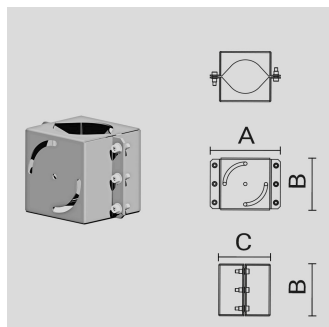

Attacco palo singolo (Ø 102 mm) in acciaio verniciato.

Codice Arcluce **1099084X-21**

Ex Codice

Codice EAN **8054378348495**

**Informazioni tecniche**

**Colore:** Alluminio - 21

**Peso:** 4.3 kg

**Dimensioni:**  
A: 224mm  
B: 168mm  
C: 166mm