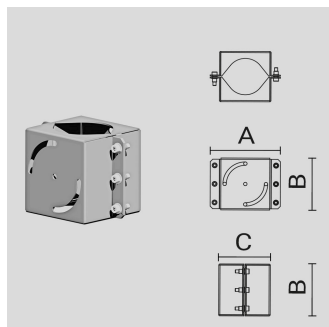

Attacco palo doppio (Ø 120 mm) in acciaio verniciato.

Codice Arcluce **1099082X-21**

Ex Codice

Codice EAN **8054378348457**

Informazioni tecniche

Colore: Alluminio - 21

Peso: 4.2 kg

Dimensioni:
A: 224mm
B: 168mm
C: 166mm