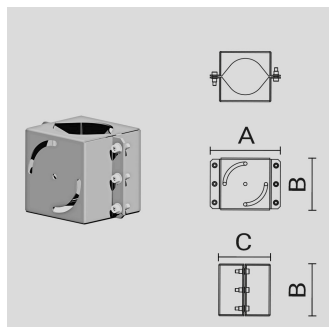

Attacco palo singolo (\varnothing 120 mm) in acciaio verniciato.

Codice Arcluce **1099085X-21**

Ex Codice

Codice EAN **8054378348518**

Informazioni tecniche

Colore: Alluminio - 21

Peso: 4 kg

Dimensioni:
A: 224mm
B: 168mm
C: 166mm