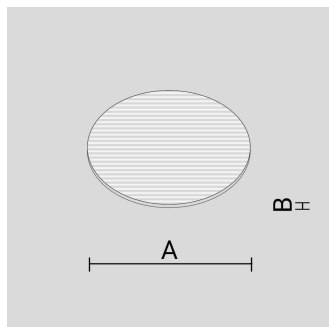

Lente per fascio ellissoidale in vetro.

Codice Arcluce **1099254X**

Ex Codice

Codice EAN **8054378039287**

**Informazioni tecniche**

**Peso:** 0.65 kg

**Dimensioni:** A: Ø 240mm  
B: 4mm