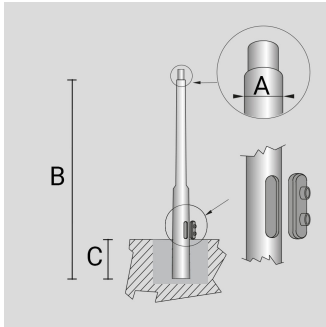

Palo cilindrico rastremato con riduzione  $\varnothing$  60 mm (x 100 mm) in

Codice Arcluce **1097031X-21**

Ex Codice

Codice EAN **8054378347917**

**Informazioni tecniche**

**Colore:** Alluminio - 21

**Peso:** 116 kg

**Dimensioni:**  
A:  $\varnothing$  102mm  
B: 9800mm  
C: 800mm

CE