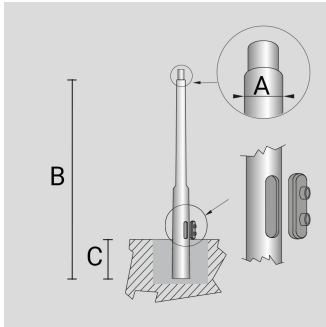

Palo cilindrico rastremato con riduzione \varnothing 60 mm (x 100 mm) in

Codice Arcluce **1097031X-21**

Ex Codice

Codice EAN **8054378347917**

Informazioni tecniche

Colore: Alluminio - 21

Peso: 116 kg

Dimensioni:
A: \varnothing 102mm
B: 9800mm
C: 800mm