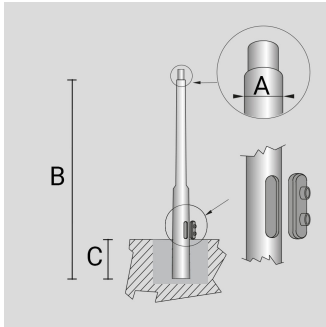

Palo cilindrico rastremato con riduzione \varnothing 60 mm (x 100 mm) in

Codice Arcluce **1097030X-21**

Ex Codice

Codice EAN **8054378347887**

Informazioni tecniche

Colore: Alluminio - 21

Peso: 108 kg

Dimensioni:
A: \varnothing 102mm
B: 8800mm
C: 800mm