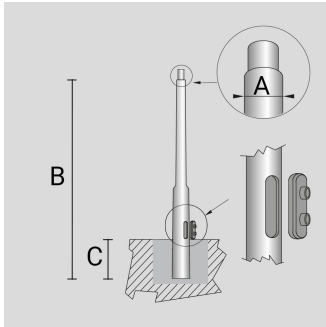

Palo cilindrico rastremato con riduzione \varnothing 60 mm (x 100 mm) in

Codice Arcluce **1097029X-21**

Ex Codice

Codice EAN **8054378347856**

Informazioni tecniche

Colore: Alluminio - 21

Peso: 73 kg

Dimensioni:
A: \varnothing 102mm
B: 7800mm
C: 800mm