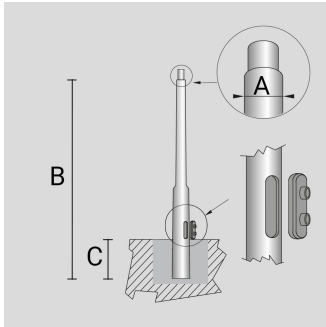

Palo cilindrico rastremato con riduzione \varnothing 60 mm (x 100 mm) in

Codice Arcluce **1097028X-21**

Ex Codice

Codice EAN **8054378347825**

Informazioni tecniche

Colore: Alluminio - 21

Peso: 65 kg

Dimensioni:
A: \varnothing 102mm
B: 6800mm
C: 800mm