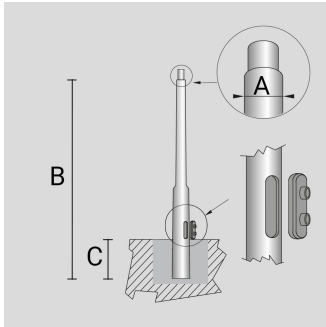

Palo cilindrico rastremato con riduzione  $\varnothing$  60 mm (x 100 mm) in

Codice Arcluce **1097028X-21**

Ex Codice

Codice EAN **8054378347825**

**Informazioni tecniche**

**Colore:** Alluminio - 21

**Peso:** 65 kg

**Dimensioni:**  
A:  $\varnothing$  102mm  
B: 6800mm  
C: 800mm

CE