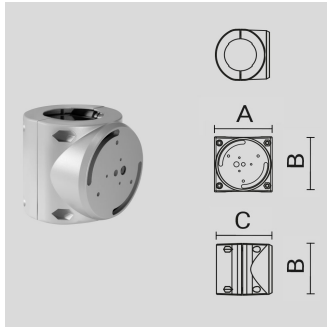

Attacco palo singolo (Ø 102 mm) in alluminio pressofuso e

Codice Arcluce **1099472X-21**

Ex Codice

Codice EAN **8054378355110**

Informazioni tecniche

Colore: Alluminio - 21

Peso: 1.7 kg

Dimensioni:
A: 170mm
B: 166mm
C: 174mm